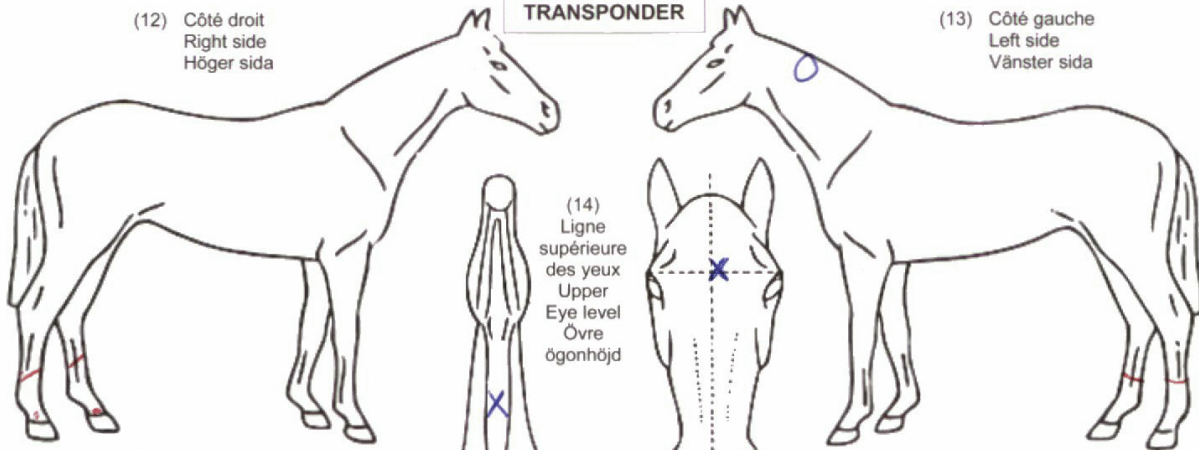

Stockholm den 17 May 2024

SVENSK TRAVSPORT

Chameli Lawrence Gezeni

(12) Côté droit  
Right side  
Höger sida

TRANSPONDER

(13) Côté gauche  
Left side  
Vänster sida

(14)  
Ligne  
supérieure  
des yeux  
Upper  
Eye level  
Övre  
ögonhöjd

(15)  
Antérieurs  
vue  
postérieure  
Fore -  
Rear view  
Framben -  
bakifrån

Gauche  
Left  
Vänster

Droit  
Right  
Höger

(16)  
Encolure vue  
inférieure  
Neck  
Lower view  
Hals  
underifrån

(17)  
Nez  
Muzzle  
Mule